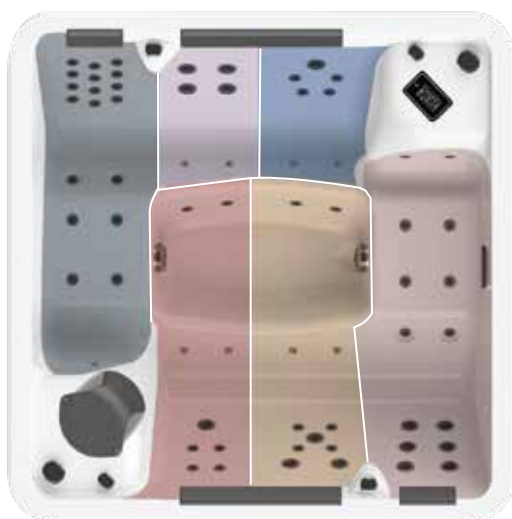

SPA CAPBRETON

6 POSITIONS DE MASSAGE

-  **Massage RELAX**
-  **Massage ENVELOPPANT**
-  **Massage TONIQUE**
-  **Massage DÉTENTE**
-  **Massage DOUCEUR**
-  **Massage DYNAMIQUE**

		PLATINUM
Nombre de buses		57
Nombre d'injecteurs		8
Pompe bi-vitesse (recirculation et massage)	Massage	2 Cv
	Puissance de recirculation	0.47 Cv
Pompe de massage supplémentaire	Puissance	2Cv
	Nombre	1
Soufflerie		1Cv (736W)
Turbo		✓
Ambiance lumineuse	Par spot chromothérapie	✓
Cascade		✓
Venturis et sélecteurs rétro-éclairés		✓

Spacieux
2 280 x 2 280 x 940

4 places assises
2 places allongées

Capacité
1100 L

Quadruple isolation

Nos spas sont isolés du socle à la coque. Cela vous garantit une efficacité énergétique optimale ainsi qu'une gestion raisonnée et maîtrisée de votre consommation électrique quotidienne.

COULEUR DE COQUE

DE SÉRIE

Blanc

EN OPTION

Alba

Sterling

Winter Solstice

LES TABLIERS

Aspect noyer lumineux

Aspect Lattes grises

Aspect bardage fermehouse noir lumineux

Disponible jusqu'à épaisseur des stocks